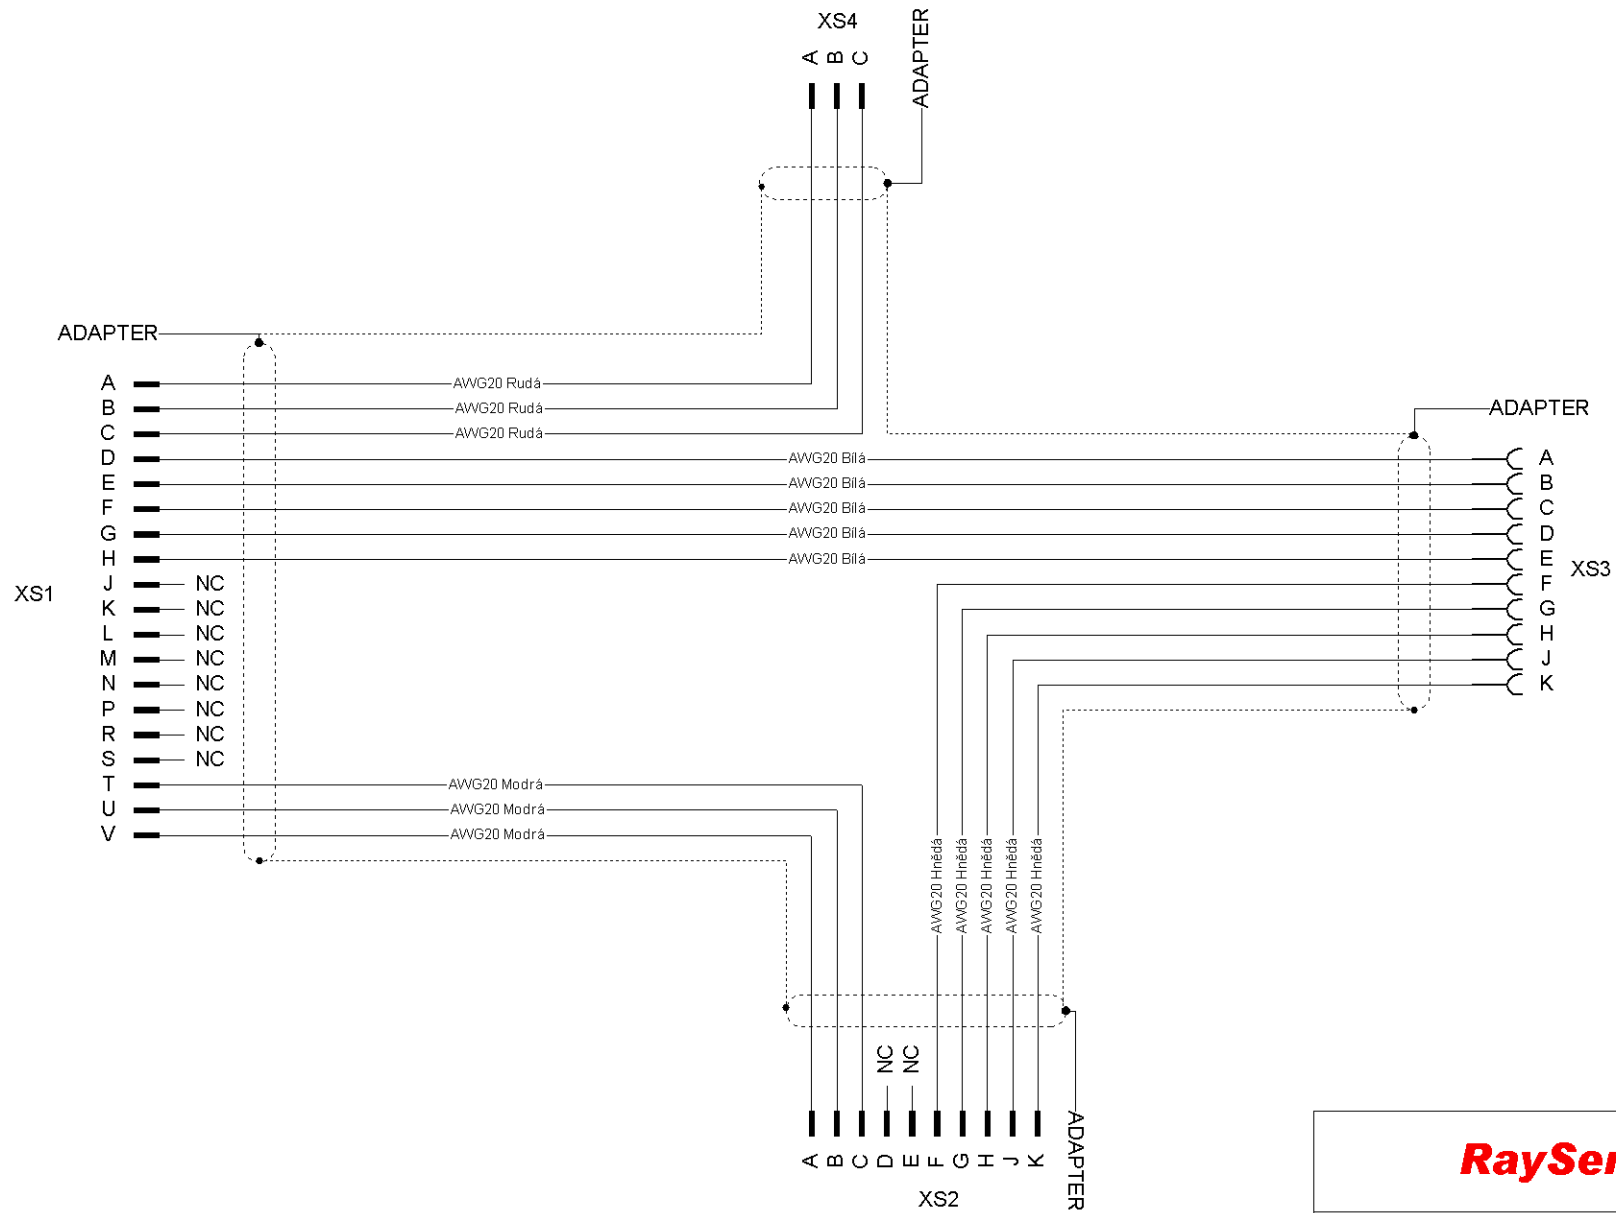

SCHÉMA ZAPOJENÍ

RayService

NÁZEV:	SCHÉMA ZAPOJENÍ	
VYPRACOVAL:	Navrátil	DATUM: 16.9.2005
SOUBOR:	RS-CZ.vsd	LIST 4 Z 4